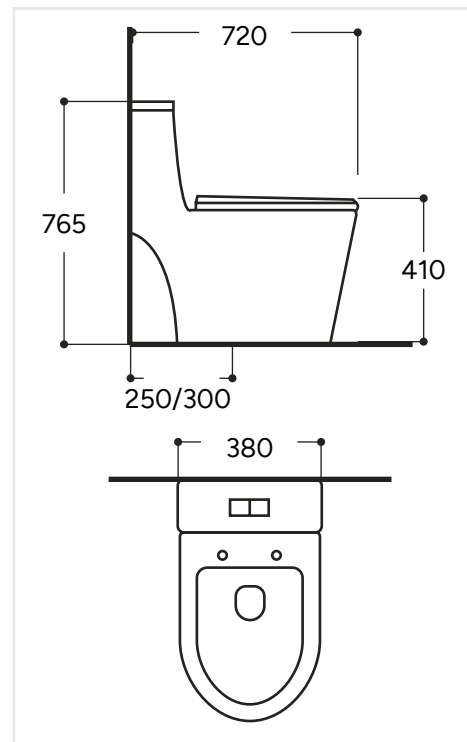

## Características

☰	Descripción	SANITARIO ONE PIECE
🏠	Color	Blanco Brillante
I	Altura	765 mm
I	Altura del piso al asiento	410 mm
↔	Longitud de taza	720 mm
📐	Forma	Elongado
H	Ancho de taza	380 mm
↓	Sistema de descarga	Tornado Flush Dual Flush 4/6 lts.
🌀	Descarga de sólidos	1,000 gr.
🔧	Válvula R&T	3"
🌀	Trampa	Ocultas
🌀	Trampa esmaltada	100% Esmaltado
○	Asiento	Slim con herrajes de acero inox.
⏻	Sistema Easy Clean	Con botón para fácil limpieza
📦	Peso	45 kg
🛡️	Garantías	Accesorios 1 año / Cerámica 5 años

## Dimensiones