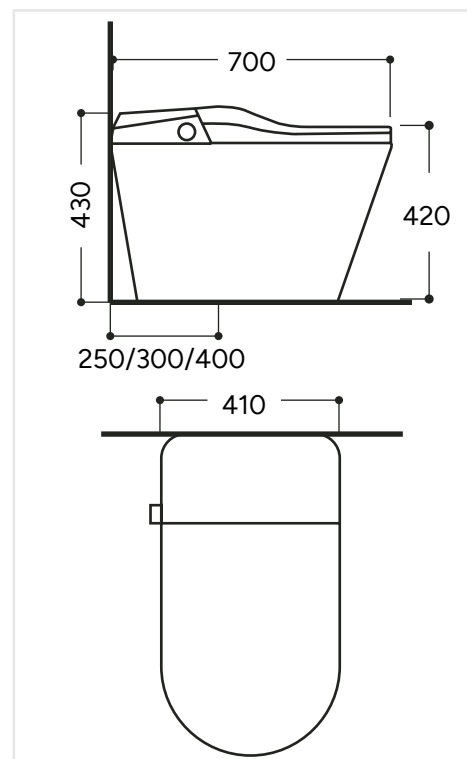

Dimensiones

Garantía no válida en caso de:

1. Daño o fallo a causa de instalación incorrecta, uso inapropiado, deterioro natural, accidentes o desastres naturales.
2. Cuando el producto no haya sido operado de acuerdo con el instructivo de uso apropiado.
3. Cuando el producto y sus partes han sido reparados o alterados.
4. Cuando se dañe el acabado del producto por haber utilizado químicos, abrasivos o cloro para su limpieza.

INCLUYE
Asiento Cierre Lento

Descarga de sólidos 1000 gr.