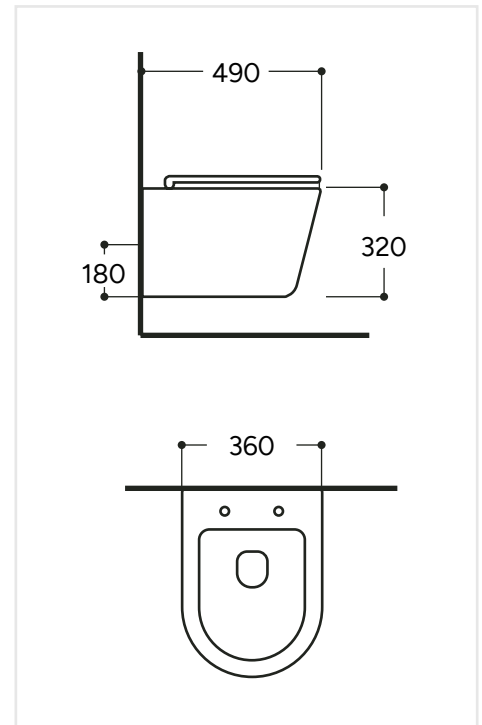

Dimensiones

Garantía no válida en caso de:

1. Daño o fallo a causa de instalación incorrecta, uso inapropiado, deterioro natural, accidentes o desastres naturales.
2. Cuando el producto no haya sido operado de acuerdo con el instructivo de uso apropiado.
3. Cuando el producto y sus partes han sido reparados o alterados.
4. Cuando se dañe el acabado del producto por haber utilizado químicos, abrasivos o cloro para su limpieza.

INCLUYE
Asiento Cierre Lento

Descarga de sólidos
500 g.