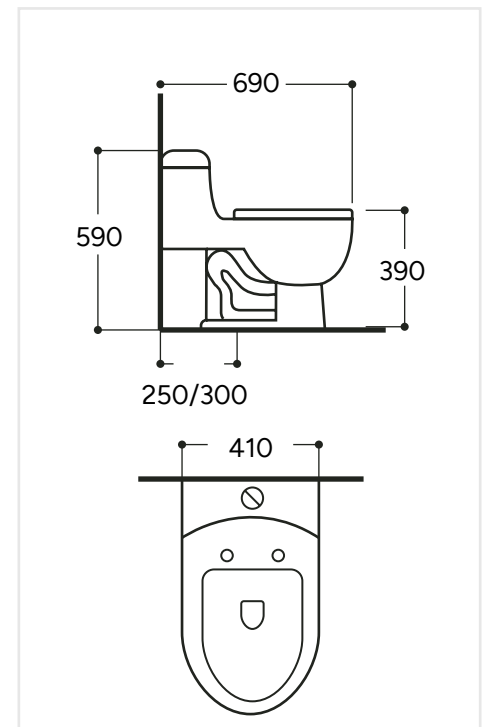

Dimensiones

Garantía no válida en caso de:

1. Daño o fallo a causa de instalación incorrecta, uso inapropiado, deterioro natural, accidentes o desastres naturales.
2. Cuando el producto no haya sido operado de acuerdo con el instructivo de uso apropiado.
3. Cuando el producto y sus partes han sido reparados o alterados.
4. Cuando se dañe el acabado del producto por haber utilizado químicos, abrasivos o cloro para su limpieza.

MULTIJET FLUSH	Botón dual Flush,	INCLUYE	Descarga de sólidos
		Asiento Cierre Lento	700 g.