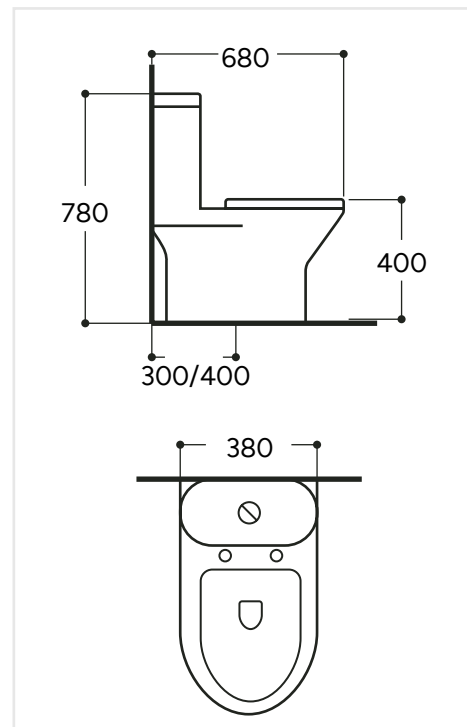

Dimensiones