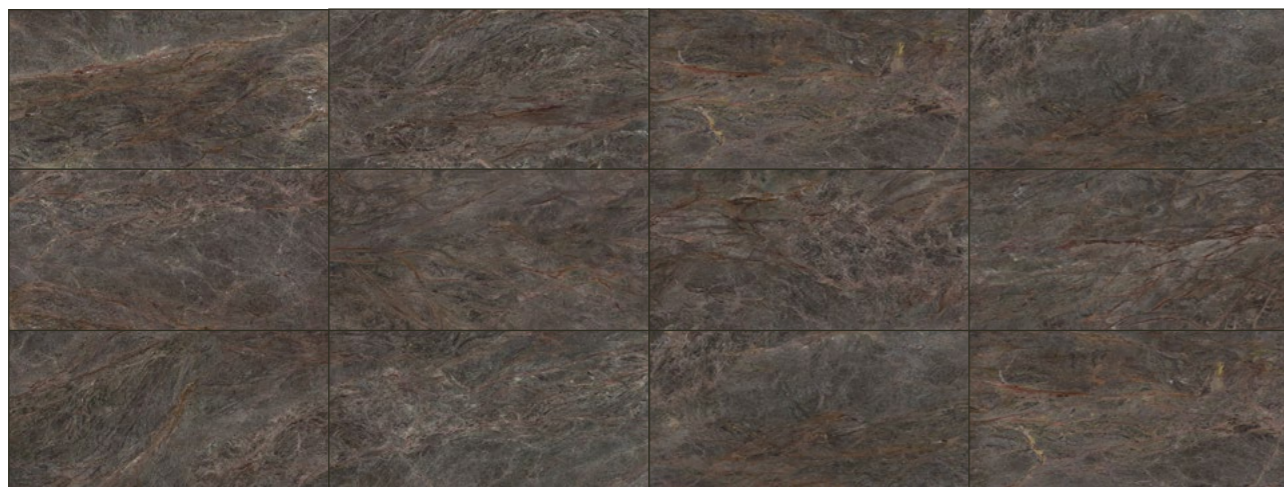

14 Caras: 60 x 120 cm

Sardegna Cohiba

10 Caras: 80 x 160 cm

202
Michelino Grigio

14 Caras: 60 x 120 cm

Sardegna Notte

10 Caras: 80 x 160 cm

Michelino Taupe