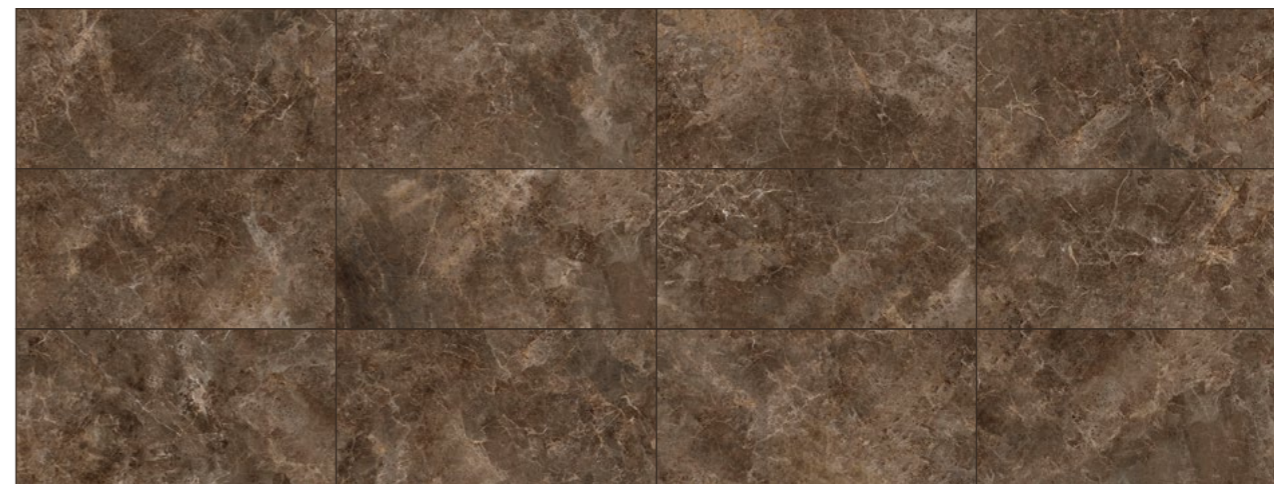

14 Caras: 60 x 120 cm

Sardegna Cohiba

10 Caras: 80 x 160 cm

202
Michelino Grigio

14 Caras: 60 x 120 cm

Sardegna Notte

10 Caras: 80 x 160 cm

Michelino Taupe