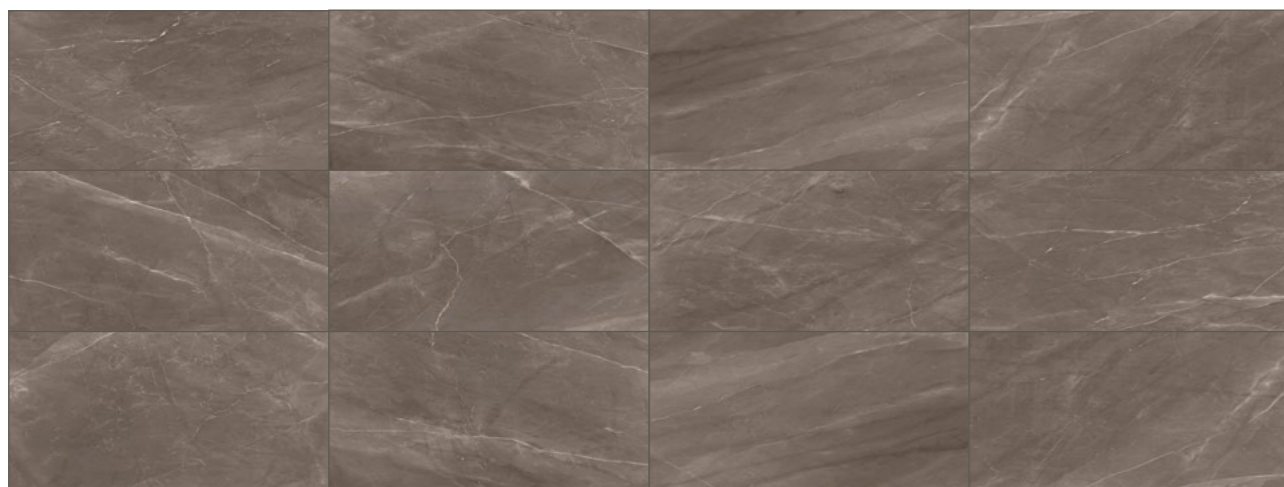

14 Caras: 60 x 120 cm

Sardegna Cohiba

10 Caras: 80 x 160 cm

202
Michelino Grigio

14 Caras: 60 x 120 cm

Sardegna Notte

10 Caras: 80 x 160 cm

Michelino Taupe