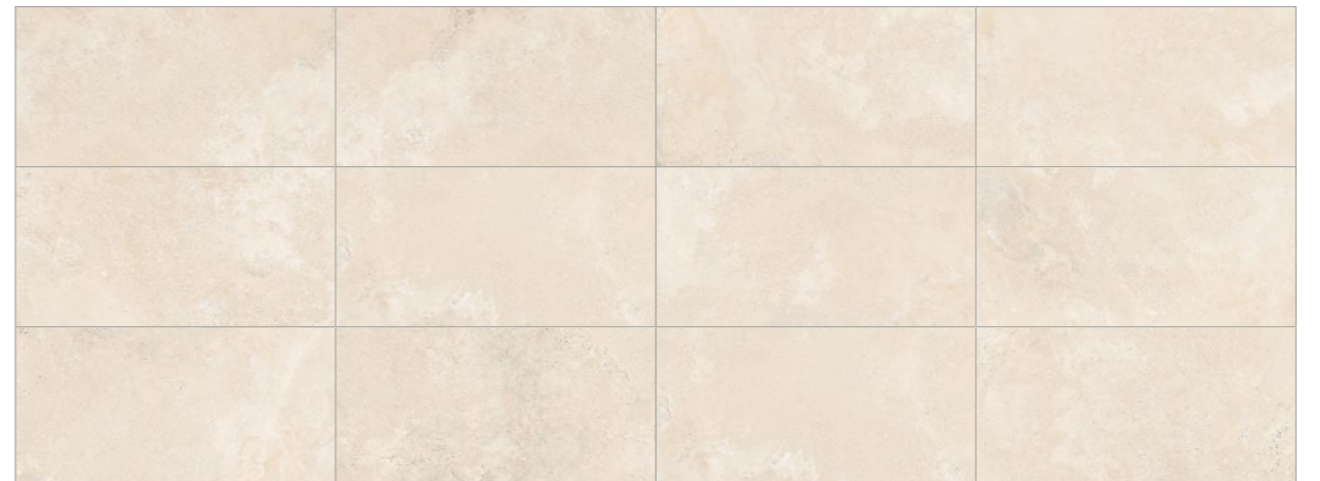

14 Caras: 60 x 120 cm

Emilia Matte/Rigato